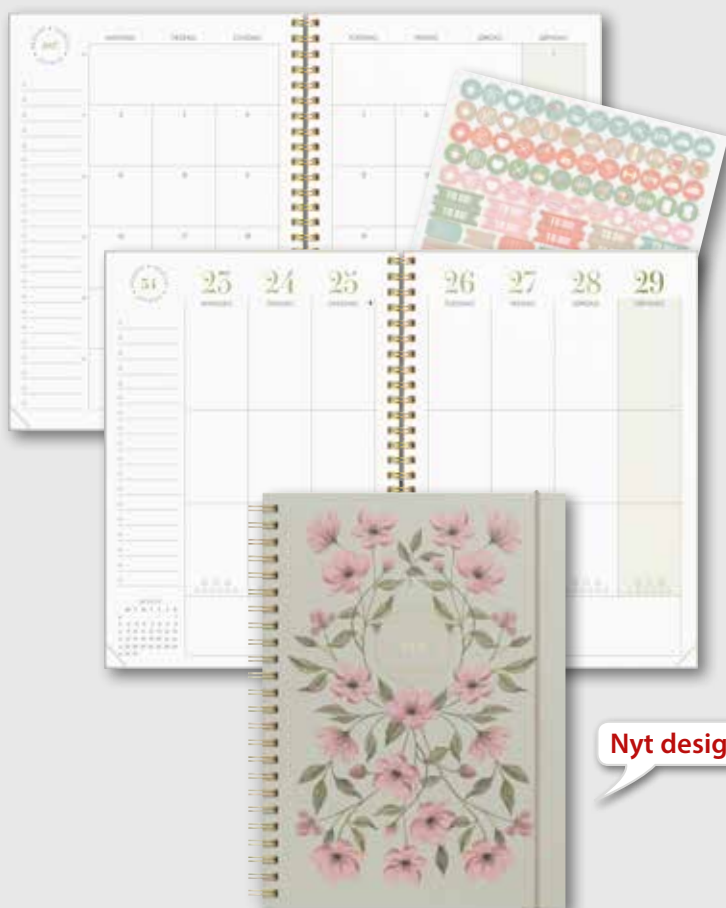

27 2264 30 – Life Organizer

Nyhed!

Life Planner Bloom

A5 (14,8 x 21 cm)

Kreativ life planner. Kalenderen er indbundet med et flot omslag, hvilket giver kalenderen et stilrent udseende. Kalenderen er til dig, der sætter pris på at kunne planlægge din hverdag og have styr på dit liv. En personlig kalender, der fokuserer på dit velbefindende og din balance, med forskellige værktøjer, som er en del af din ugeplanlægning. Indeholder årsoversigter, årsplan, måneds- og ugeplaner, tjeklister, noteringssider samt praktisk papirlomme til løse papirer m.m. FSC®.

27 2276 00 – Life Planner Bloom, ugekalender, A5

Nyt design!

Life Planner Essentials, ugekalender, A5

A5 (14,8 x 21 cm)

Kreativ stilren life planner. Spiralindbundet ugekalender i flot omslag med tekstilpræg og elastik. At planlægge er blevet en livsstil. En kalender til den, som altid vil have styr på sit liv. En personlig kalender, der fokuserer på dit velbefindende og din balance, med forskellige værktøjer, som er en del af din ugeplanlægning. Skab din egen unikke kalender ved hjælp af stickers og fokuser på det, der får dig til at have det godt. Så får du også en lille kreativ pause, hvor du kan koble af og lande i dig selv, dine tanker og følelser. Indeholder desuden årsoversigter, månedsopslag, måltracker, tjeklister, linjerede og prikkede sider samt praktisk papirlomme til løse papirer m.m. FSC®.