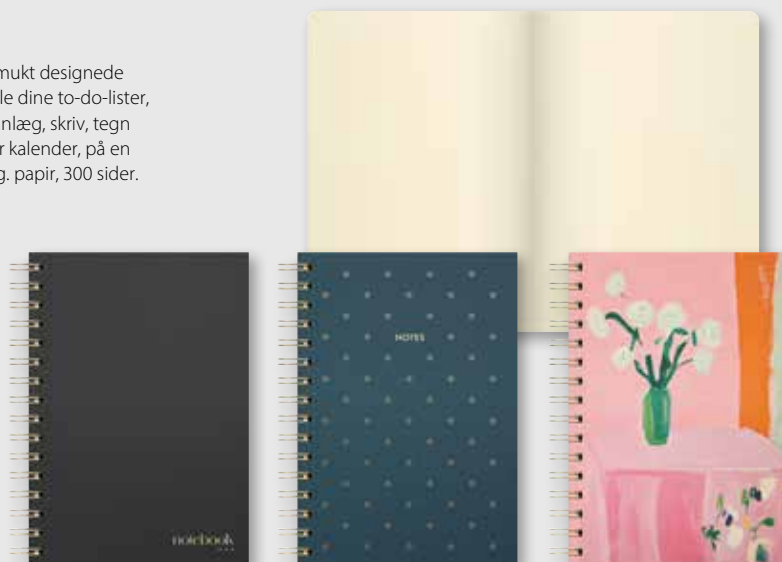

92 7665 00 - Notebook Dotted A5, Black

92 7666 00 - Notebook Dotted A5, Still Life

92 7725 00 - Notebook Dotted A5, Flowerly

92 7617 00

92 7618 00

Notebook Deluxe

Eksklusiv serie af indbundne notesbøger i omslag af blødt kunstskind med elastik. Indeholder bogmærkebånd og lomme til løse papirer bagerst i bogen, linjeret 100 g. cremefarvet papir, 160 sider. Format: 105x148 (A6). Indhold trykt på FSC®-papir.