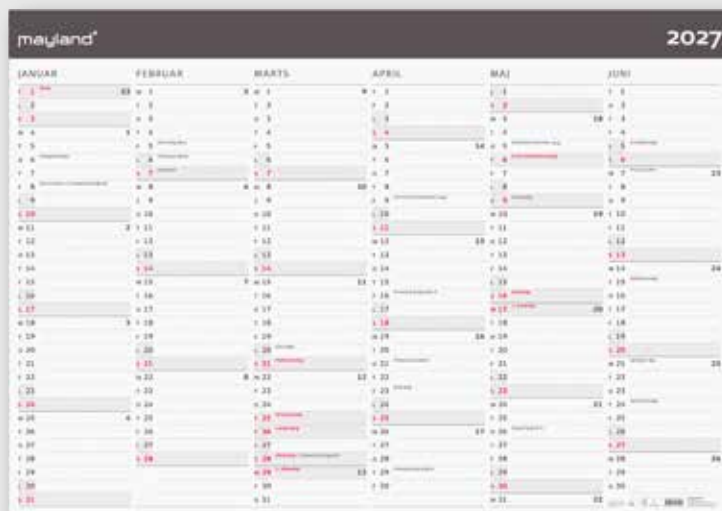

Dobbelt halvårskalender

44 x 29 cm

Består af 2 selvstændige halvårskalendere med ophængshuller. Der medfølger 3 stk. plastkroge, så kalenderne kan hængtes sammen – hæng evt. også flere år sammen. FSC®.

- 27 0630 00 – Dobbelt halvårskalender 2027
- 28 0630 00 – Dobbelt halvårskalender 2028

Kæmpekalender i papir

100 x 70 cm

Kraftigt papir. 2 x 6 måneders oversigt vendbar kalender. FSC®.

- 27 0640 00 – Kæmpekalender 2027, i paprør
- 27 0641 00 – Kæmpekalender 2027, i plastpose

Kæmpekalender i papir, moderne

100 x 70 cm

Kraftigt papir, 2 x 6 måneders vendbar kalender. FSC®.

- 27 0642 00 – Kæmpekalender 2027

Kæmpekalender i papir, moderne

100 x 70 cm

Kraftigt papir, 13 måneders kalender. FSC®.

- 27 0643 00 – Kæmpekalender 2027