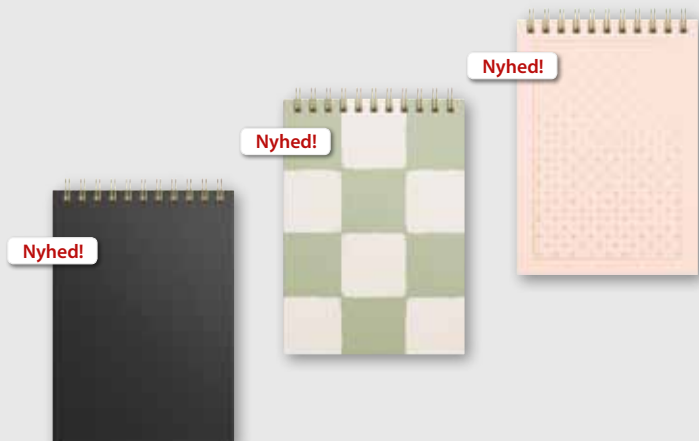

Notesbog, To Do

Spiralindbundet, trykt karton, linjer til noter på venstre side og en to-do-liste med bullets på højre side, 70 g, 150 blade. Format: A5. FSC®.

92 7624 00 – Green

Notebook Blank

Serie af spiralindbundet notesbøger med omslag i mat karton. I Notebook Blank samler du alle dine to-do-lister, post-it og noter, på et og samme sted. Organiser, planlæg, skriv, tegn eller mal, du vælger! Du opbygger din notesbog eller kalender, på en pæn og kreativ måde. Indeholder 300 blanke sider, 70 g. papir. Format: 148 x 210 (A5). FSC®.

92 7667 00 – Notebook blank A5, Black

92 7668 00 – Notebook blank A5, Serene

92 7726 00 – Notebook blank A5, Tiles

Notesbøger/ journalistblokke

Serie af spiralindbundne notesbøger/journalistblokke med omslag i karton. Designet med fokus på funktion og form. Perfekt til hurtige noter på farten m.m. Spiralryggen øverst gør det nemt at bladere og skrive stående. Indeholder 200 linjerede sider, 70 g. papir. Format A6. FSC®.