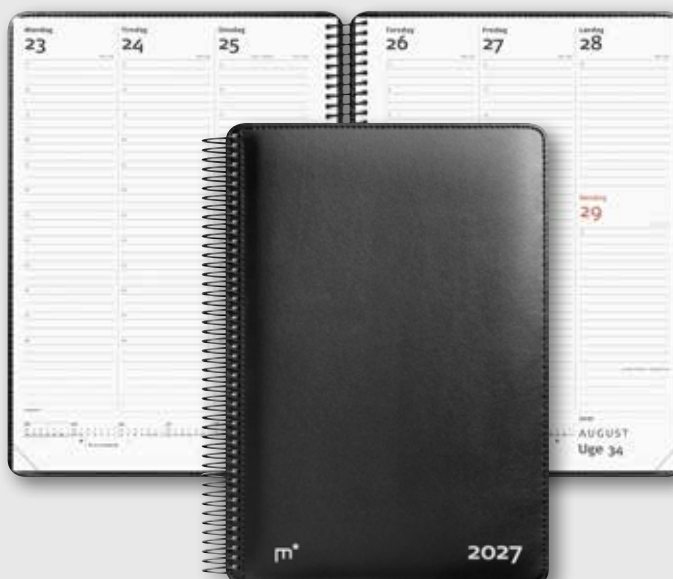

Diplomat ugekalender med spiral

16,8 x 24,5 cm

Fornem aftalekalender med spirallyg. Funktionelt, overskueligt og timeinddelt kl. 8-18 kalenderskema med månedsoversigt/tidslinje. Årsoversigt for 2027, 2028 og 2029. Særtjenestenumre og telefonselvvalg. Løst adresse- og telefonregister samt fødsels- og mærkedagshæfte indsat bagerst i lomme. Kalenderskema trykt på FSC®-papir.

27 1945 00 – Kunstskind, sort