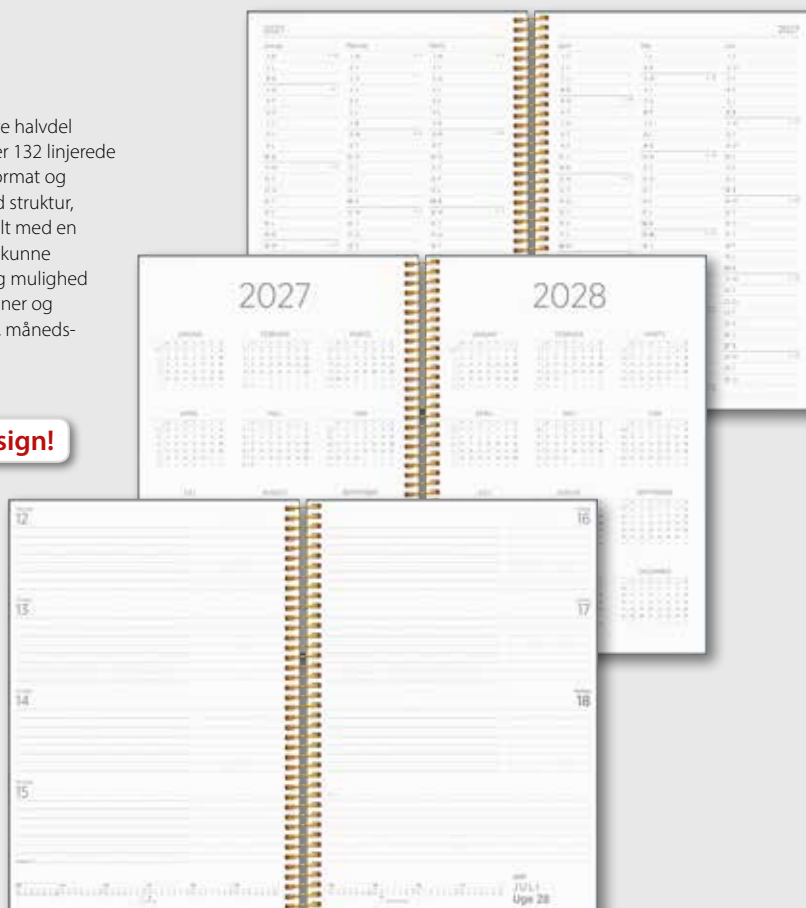

Organizer & Notes

A5 (14,8 x 21 cm)

Flot life organizer med kalender og notesbog i et! Første halvdel indeholder kalenderen, mens anden halvdel indeholder 132 linjerede sider til dine lister og noteringer. Kalenderen er i tværformat og spiralindbundet med et illustrativt omslag i karton med struktur, hvilket giver et elegant udseende. Kalenderen er inddelt med en uge pr. opslag og er oplagt til dig, der sætter pris på at kunne planlægge din hverdag og have styr på dit liv. Du får rig mulighed for at skrive noter, lave lister og holde styr på ugens planer og aktiviteter. Desuden indeholder kalenderen ugeopslag, månedsopslag, årsoversigter, elastik samt flytbare faner. FSC®.

27 2265 00 – Organizer & Notes

Nyt design!