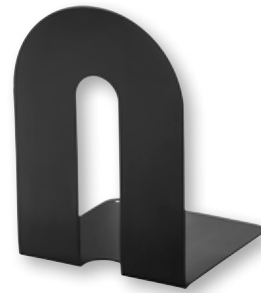

92 2670 10

Bogstøtte

Metal, 2-pak.

92 7729 00 – Book, hvid. 130x120x100 mm.

92 7730 00 – Book, sort. 130x120x100 mm.

92 7731 00 – Bue, beige. 150x100x100 mm.

92 7732 00 – Bue, sort. 150x100x100 mm.

92 7733 00 – Sky, hvid. 80x140x100 mm.

92 7734 00 – Sky, lyserød. 80x140x100 mm.

Termokrus

Eksklusive termokrus, der på bedste vis kombinerer stil og funktion. Med sin dobbeltisolerende konstruktion holder den din drik varm i op til 5 timer eller kold i op til 12 timer. Da kruset er fremstillet af højklassisk rustfrit stål og helt BPA-fri, er den både sikker og bæredygtig. Perfekt at have med på arbejde, til træning eller udflugten, hvor du kan nyde varm kaffe, koldt vand eller smoothies og mellemmåltider. Det smarte, gennemsigtige låg gør det enkelt at holde styr på indholdet, og med en kapacitet på 500 ml er der god plads til din favoritdrik. Termokruset findes i flere elegante designs og farver – et godt valg til dig, der sætter pris på kvalitet og stil. Med vores bæredygtige termokrus i høj kvalitet tager du et godt valg for både dig selv og miljøet.