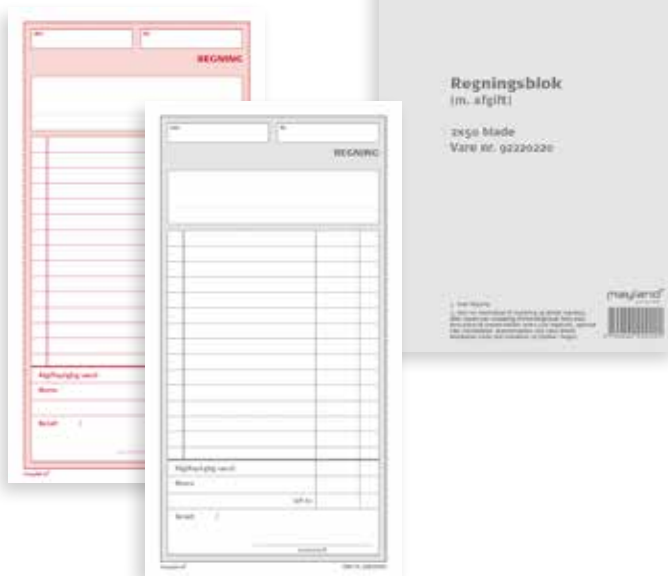

Regningsblok

2 x 50 blade (m. afgift)
Format: 126x200 mm. FSC®.

92 2202 20