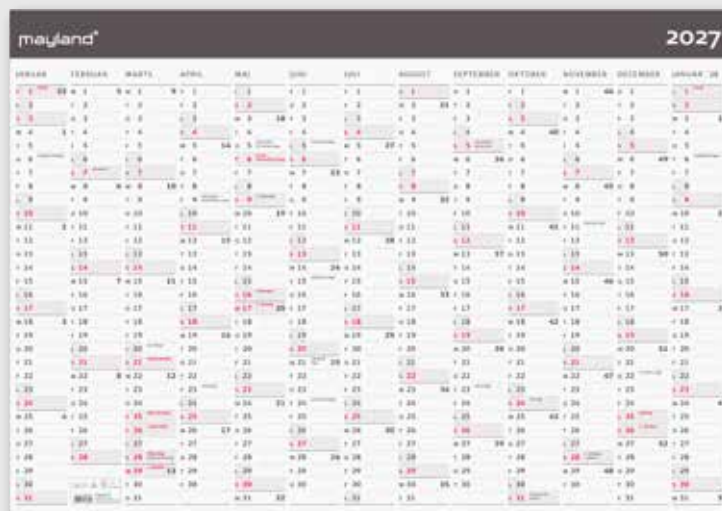

Kæmpekalender i papir, moderne

100 x 70 cm

Kraftigt papir, 13 måneders kalender. FSC®.

- 27 0643 00 – Kæmpekalender 2027