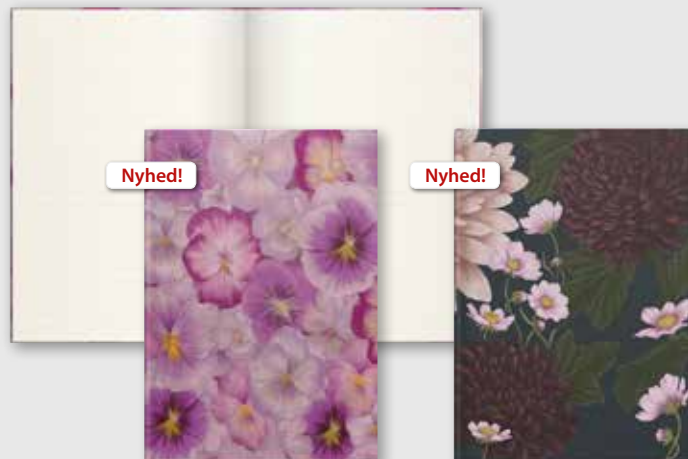

Garden dreams Notebooks

Serie af indbundne notesbøger med mat kartoncover og blomsterprint. Vores smukt designede notesbøger er skabt med fokus på både stil og funktion. Forsiden har en smuk håndmalet illustration, der skaber en rolig og romantisk følelse. Notesbogen er perfekt til alt fra mødenotater til daglige refleksioner og kreative idéer. Indeholder 192 cremefarvede linjerede sider, 100 g. papir. Format: 148 x 210 (A5). FSC®.

92 7672 00 – Notebook lined A5 Garden Dreams, Violets

92 7673 00 – Notebook lined A5 Garden Dreams, Dahlia